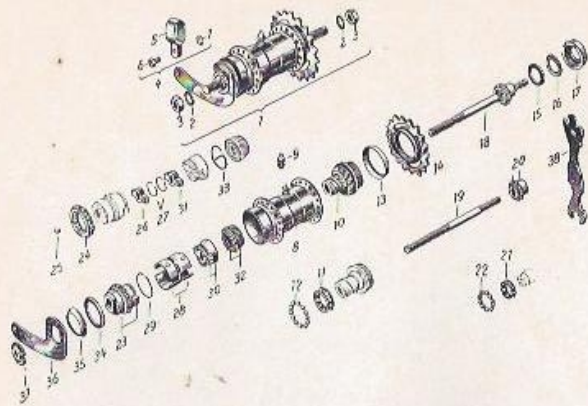

NSU-Freilauf-Bremsnabe

Bild-Nr.	Bestell-Nr.	1	Bezeichnung	Anzahl	Bemerkungen
1	84 069		Freilaufbremsnabe, vollst.	1	normale Ausführung mit Bremshebel 81 734 und Gegenmutter 80 314 (36 Speichenlöcher 2,5 mm \varnothing)
—	85 203		Freilaufbremsnabe, vollst.	1	für Export und auf Wunsch (36 Speichenlöcher, 3 mm \varnothing)
—	85 676		Freilaufbremsnabe, vollst.	1	für Export und auf Wunsch (40 Speichenlöcher, 2,4 mm \varnothing)
—	85 683		Freilaufbremsnabe, vollst.	1	für Sportrad, mit Bremshebel 83 435 und Gegenmutter 85 602
—	86 209		Freilaufbremsnabe, vollst.	1	für Tourensportrad mit Bremshebel 83 435 und Gegenmutter 80 314
2	512 080 326		Unterlagscheibe	2	
3	512 085 010		Achsmutter	2	
4	512 081 215		Rohrschelle vollst.	1	
5	512 080 315		Rohrschelle	1	
6	M 5x12 DIN 85		Linsenschraube	1	
7	M 5 DIN 555		Sechskantmutter	1	
8	512 381 726		Nabenkörper	1	
9	512 081 728		Helmlager	1	
10	512 081 392		Antrieber, vollst.	1	
—	512 081 570		Antrieber	1	